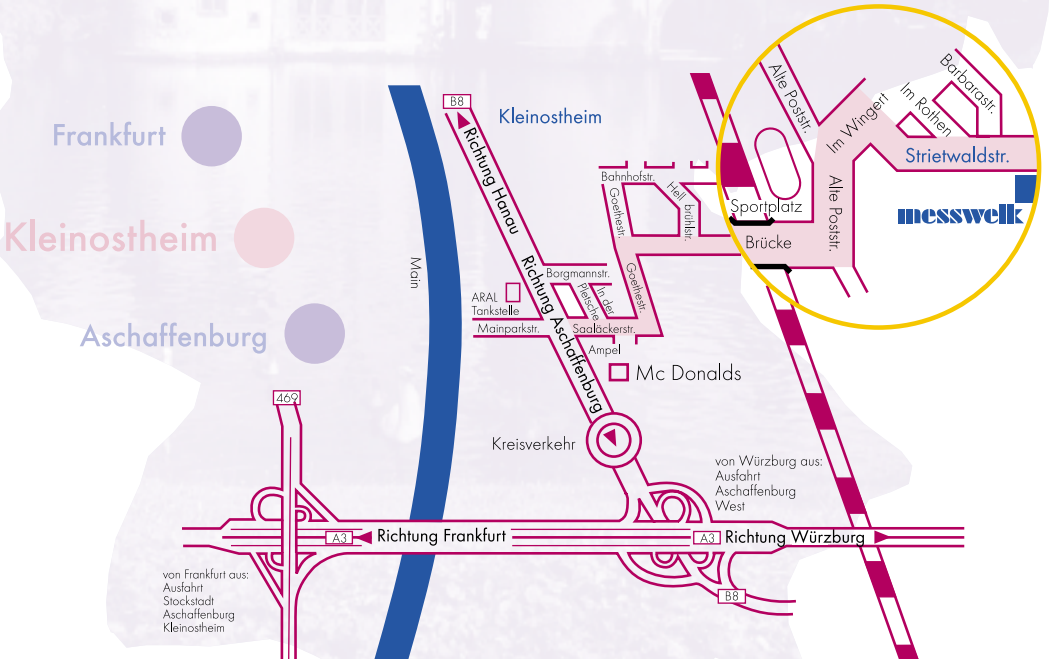

**Kleinostheim liegt direkt an der Autobahn und Bahnlinie Frankfurt-Nürnberg.**

**Die Entfernungen zu unserer Firma betragen:**

- von der Autobahnausfahrt Aschaffenburg West 2.0 km
- vom Flughafen Frankfurt 45.0 km
- vom Intercity-Bahnhof Aschaffenburg 10.0 km
- vom Bahnhof Kleinostheim 0.7 km

messwelk GmbH  
 Strietwaldstraße 24  
 DE-63801 Kleinostheim  
**Telefon** 0 60 27/50 03-0

Frankfurt

Kleinostheim

Aschaffenburg